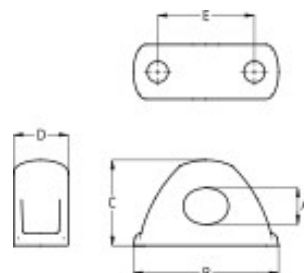

Organiseurs

RF8091-12

RF8091-16

RF8092-12

RF8093-12

* Compact et léger
* Anodisation dure

* Facile d'installation
* Pas d'entretien

Référence	Description	A	B	C	D	E	Entr'axe cord	Poids	MWL	Fixation	€ H.T.
RF8091-12	Organiseur simple 12mm	12	48	28	18	32		26g	1000	M6	sur demande
RF8092-12	Organiseur double 12mm	12	76	28	18	60	28mm	49g	1000	M6	sur demande
RF8093-12	Organiseur triple 12mm	12	104	28	18	88	28mm	75g	1000	M6	sur demande
RF8091-16	Organiseur simple 16mm	16	60	32	22	39		38g	1750	M8	sur demande

Poulie Core 100

Les poulies Core représentent une réelle solution polyvalente. Leurs 2 étapes de fonctionnement, à roulement à faible charge et à friction sous charge, procurent d'excellentes performances quelles que soient les charges appliquées. Existe déjà en diamètre 45mm, 60mm et 75mm.

Référence	Description	Diamètre Réa	Diam Cordage	MWL (Kg)	BL (Kg)	Poids	€ H.T.
RF104100	Poulie simple émerillon	100	18	3500	7000	920	sur demande
RF104108A	Poulie de pied de mat	100	18	3500	7000	620	sur demande
RF104110	Poulie à ringot et émerillon	100	18	3500	7000	1160	sur demande
RF104140	Poulie stand up	100	18	3500	7000	1110	sur demande
RF104151	Poulie plat pont	100	18	3500	7000	670	sur demande
RF104200	Poulie double émerillon	100	18	3500	7000	1200	sur demande