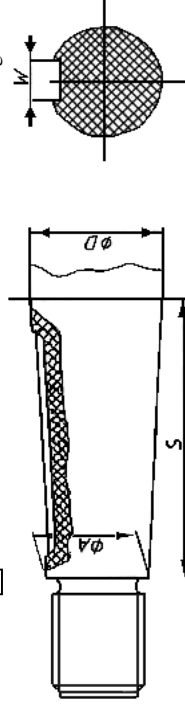

**Gori®
propeller**

Mr : Adresse :

Tél : Fax :

Type voilier * : A déplacement Semi planant Planant

Longueur flottaison * : Bau :

Tirant d'eau :

Hors tout :

Déplacement léger : Déplacement en charge * :

Vitesse maximum enregistrée : Nombre de moteurs :

Données concernant le ou les moteurs

Marque * : Type * : Année de fabr. * :

Puissance * : Régime théorique max. * :

Réduction inverseur * : Type d'inverseur :

Hélice actuelle

Diamètre : Pas : Nombre de pales :

Régime maximum avec hélice actuelle : Vitesse maximum :

Sens de rotation vu de l'arrière :

Sens des aiguilles d'une montre

Sens inverse des aiguilles

Détails de l'arbre

Toutes les mesures doivent être fournies :

Diamètre A : Diamètre D : S : W :

Type de filetage :

Liste des revendeurs Gori Propeller