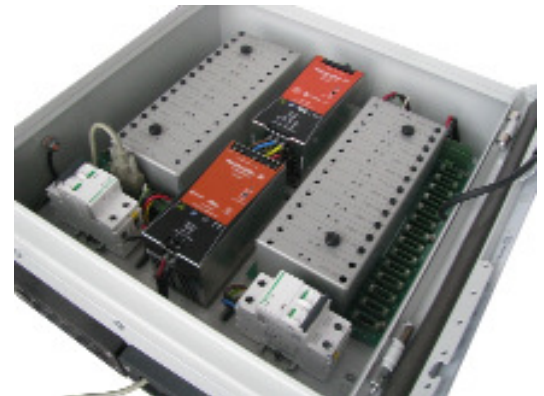

Panneau de contrôle

L400-080