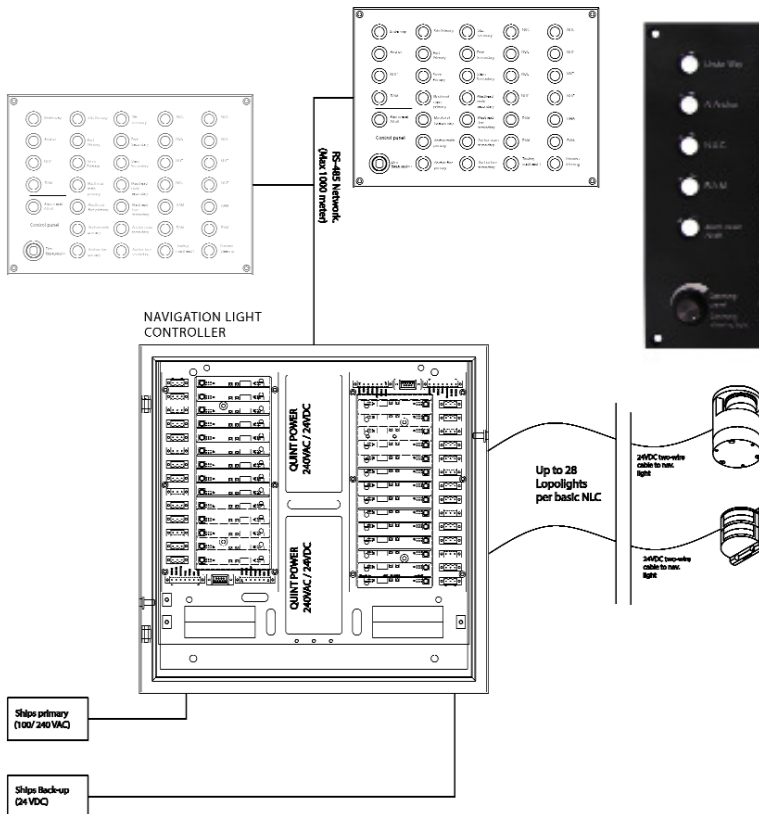

Boîtier de contrôle et de commande

Lopolight est désormais en mesure de fournir des ensembles homologués pour toutes les tailles de navire. Les feux, les boîtiers de contrôle et le panneau de commande sont prêts à être installés. Ce sont les seuls tableaux du marché 100% dédiés aux feux à leds échangeant toutes les données nécessaires au contrôle. Alim principale 240 VAC secondaire 24 VDC, double sortie. Peut commander jusqu'à 48 feux. 4 boutons pour fonction de groupes, programmables en quelques secondes. Tarif sur demande

- Tableau pour 3 à 28 feux (1 panneau de contrôle + 1 armoire)
- Conforme à la norme ISO MSC253 et approuvé IEC60945

- Intégration custom au design du bord si nécessaire
- Disponible en alimentation simple ou double, toute tension