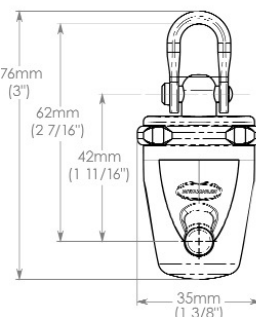

Emmag. dériveurs

RONSTAN

Emmagasineurs classiques

RF76

RF1246

| Référence | Designation | H. hors tout (mm) | Ch. rupture (Kg) | Ch. rupture (g) | Poids | € H.T. |
|-----------|----------------------|----------------------|---------------------|--------------------|--------|--------|
| RF76 | Emmagasineur 65 mm, | 80 | 1700 | 155 | 71,96 | 74.07 |
| RF1246 | Emmagasineur 114 mm, | 114 | 2600 | 500 | 195,08 | 195.28 |

Emerillons

RF78

RF78A

RF78B

RF1247

RF79

| Référence | Designation | A (mm) | B (mm) | C (mm) | D (mm) | E (mm) | Ch. rupture (Kg) | Poids (g) | € H.T. |
|-----------|---|--------|--------|--------|--------|--------|------------------|-----------|--------|
| RF78 | Emerillon inox 316 à roulements à billes | 8,2 | 19,0 | 49,0 | | | 1000 | 65 | 35.72 |
| RF78A | Emerillon inox 316 à roulements à billes | 6,4 | 9,5 | 53,0 | 19,0 | | 1700 | 80 | 54.37 |
| RF78B | Emerillon inox 316 à roulements à billes | 6,4 | 9,5 | 48,0 | 19,0 | 8,2 | 1700 | 60 | 40.18 |
| RF79 | Emerillon inox 316 à roulements à billes | 7,9 | 12,0 | 88 | 25,4 | 16,0 | 2600 | 215 | 93.18 |
| RF1247 | Emerillon fourche/fourche avec guide étai | 7,9 | | | | | 2600 | 240 | 123.64 |

Emmagasineur nouvelle génération

RS000001

RF815

RF6171

RF6170

RS006400R

RFSPlice-1

| Référence | Designation | Tambour (mm) | Drosse (mm) | Ch. Trav(kg) | Ch. Rupt. (kg) | Poids (g) | H.T. |
|--|---|--------------|-------------|--------------|----------------|-----------|--------|
| RS006400R | Pack Emmag incluant Emerillon, drosse et aiguille | 63 | 5 | 650 | 1300 | 138 | 320.32 |
| Accessoires et pièces détachées | | | | | | | |
| RS000001 | Drosse continue Diam 5mm Longueur 8m | | | | | | 81.11 |
| RF815 | Emerillon de mouflage | | | | 1100 | | 16.78 |
| RF6170 | Mousqueton Inox à adapter sur l'emmagasineur | | | 750 | | | 54.65 |
| RF6171 | Mousqueton Inox avec axe rotatif en latéral | | | 500 | | | 66.07 |
| RFSPlice-1 | Aiguille à épissier | | | | | | 17.82 |