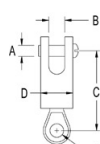

Emmag. dériveurs

RONSTAN

Emmagasineurs classiques

RF76

RF1246

| Référence | Designation | H. hors tout (mm) | Ch. rupture (Kg) | Ch. rupture (g) | Poids | € H.T. |
|-----------|----------------------|----------------------|---------------------|--------------------|--------|--------|
| RF76 | Emmagasineur 65 mm, | 80 | 1700 | 155 | 71,96 | 74.07 |
| RF1246 | Emmagasineur 114 mm, | 114 | 2600 | 500 | 195,08 | 195.28 |

Emerillons

RF78

RF78A

RF78B

RF1247

RF79

| Référence | Designation | A (mm) | B (mm) | C (mm) | D (mm) | E (mm) | Ch. rupture (Kg) | Poids (g) | € H.T. |
|-----------|---|--------|--------|--------|--------|--------|------------------|-----------|--------|
| RF78 | Emerillon inox 316 à roulements à billes | 8,2 | 19,0 | 49,0 | | | 1000 | 65 | 35.72 |
| RF78A | Emerillon inox 316 à roulements à billes | 6,4 | 9,5 | 53,0 | 19,0 | | 1700 | 80 | 54.37 |
| RF78B | Emerillon inox 316 à roulements à billes | 6,4 | 9,5 | 48,0 | 19,0 | 8,2 | 1700 | 60 | 40.18 |
| RF79 | Emerillon inox 316 à roulements à billes | 7,9 | 12,0 | 88 | 25,4 | 16,0 | 2600 | 215 | 93.18 |
| RF1247 | Emerillon fourche/fourche avec guide étai | 7,9 | | | | | 2600 | 240 | 123.64 |

Emmagasineur nouvelle génération

RS000001

RF815

RF6171

RF6170

RS006400R

RFSPlice-1

| Référence | Designation | Tambour (mm) | Drosse (mm) | Ch. Trav(kg) | Ch. Rupt. (kg) | Poids (g) | H.T. |
|--|---|--------------|-------------|--------------|----------------|-----------|--------|
| RS006400R | Pack Emmag incluant Emerillon, drosse et aiguille | 63 | 5 | 650 | 1300 | 138 | 320.32 |
| Accessoires et pièces détachées | | | | | | | |
| RS000001 | Drosse continue Diam 5mm Longueur 8m | | | | | | 81.11 |
| RF815 | Emerillon de mouflage | | | | 1100 | | 16.78 |
| RF6170 | Mousqueton Inox à adapter sur l'emmagasineur | | | 750 | | | 54.65 |
| RF6171 | Mousqueton Inox avec axe rotatif en latéral | | | 500 | | | 66.07 |
| RFSPlice-1 | Aiguille à épissier | | | | | | 17.82 |