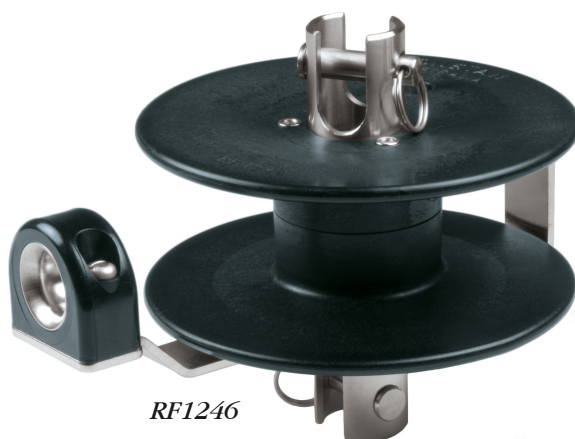

Emmag. dériveurs

RONSTAN

Emmagasineurs classiques

RF76

RF1246

| Référence | Designation | H. hors tout (mm) | Ch. rupture (Kg) | Ch. rupture (g) | Poids | € H.T. |
|-----------|----------------------|----------------------|---------------------|--------------------|--------|--------|
| RF76 | Emmagasineur 65 mm, | 80 | 1700 | 155 | 71,96 | 74.07 |
| RF1246 | Emmagasineur 114 mm, | 114 | 2600 | 500 | 195,08 | 195.28 |

Emerillons

RF78

RF78A

RF78B

RF1247

RF79

| Référence | Designation | A (mm) | B (mm) | C (mm) | D (mm) | E (mm) | Ch. rupture (Kg) | Poids (g) | € H.T. |
|-----------|---|--------|--------|--------|--------|--------|------------------|-----------|--------|
| RF78 | Emerillon inox 316 à roulements à billes | 8,2 | 19,0 | 49,0 | | | 1000 | 65 | 35.72 |
| RF78A | Emerillon inox 316 à roulements à billes | 6,4 | 9,5 | 53,0 | 19,0 | | 1700 | 80 | 54.37 |
| RF78B | Emerillon inox 316 à roulements à billes | 6,4 | 9,5 | 48,0 | 19,0 | 8,2 | 1700 | 60 | 40.18 |
| RF79 | Emerillon inox 316 à roulements à billes | 7,9 | 12,0 | 88 | 25,4 | 16,0 | 2600 | 215 | 93.18 |
| RF1247 | Emerillon fourche/fourche avec guide étai | 7,9 | | | | | 2600 | 240 | 123.64 |

Emmagasineur nouvelle génération

RS000001

RF815

RF6171

RF6170

RS006400R

RFSPlice-1

| Référence | Designation | Tambour (mm) | Drosse (mm) | Ch. Trav(kg) | Ch. Rupt. (kg) | Poids (g) | H.T. |
|--|---|--------------|-------------|--------------|----------------|-----------|--------|
| RS006400R | Pack Emmag incluant Emerillon, drosse et aiguille | 63 | 5 | 650 | 1300 | 138 | 320.32 |
| Accessoires et pièces détachées | | | | | | | |
| RS000001 | Drosse continue Diam 5mm Longueur 8m | | | | | | 81.11 |
| RF815 | Emerillon de mouflage | | | | 1100 | | 16.78 |
| RF6170 | Mousqueton Inox à adapter sur l'emmagasineur | | | 750 | | | 54.65 |
| RF6171 | Mousqueton Inox avec axe rotatif en latéral | | | 500 | | | 66.07 |
| RFSPlice-1 | Aiguille à épissier | | | | | | 17.82 |