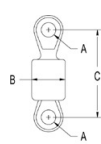

Emmag. dériveurs

RONSTAN

Emmagasineurs classiques

RF76

RF1246

| Référence | Designation | H. hors tout (mm) | Ch. rupture (Kg) | Ch. rupture (g) | Poids | € H.T. |
|-----------|----------------------|----------------------|---------------------|--------------------|--------|--------|
| RF76 | Emmagasineur 65 mm, | 80 | 1700 | 155 | 71,96 | 74.07 |
| RF1246 | Emmagasineur 114 mm, | 114 | 2600 | 500 | 195,08 | 195.28 |

Emerillons

RF78

RF78A

RF78B

RF1247

RF79

| Référence | Designation | A (mm) | B (mm) | C (mm) | D (mm) | E (mm) | Ch. rupture (Kg) | Poids (g) | € H.T. |
|-----------|---|--------|--------|--------|--------|--------|------------------|-----------|--------|
| RF78 | Emerillon inox 316 à roulements à billes | 8,2 | 19,0 | 49,0 | | | 1000 | 65 | 35.72 |
| RF78A | Emerillon inox 316 à roulements à billes | 6,4 | 9,5 | 53,0 | 19,0 | | 1700 | 80 | 54.37 |
| RF78B | Emerillon inox 316 à roulements à billes | 6,4 | 9,5 | 48,0 | 19,0 | 8,2 | 1700 | 60 | 40.18 |
| RF79 | Emerillon inox 316 à roulements à billes | 7,9 | 12,0 | 88 | 25,4 | 16,0 | 2600 | 215 | 93.18 |
| RF1247 | Emerillon fourche/fourche avec guide étai | 7,9 | | | | | 2600 | 240 | 123.64 |

Emmagasineur nouvelle génération

RS000001

RF815

RF6171

RF6170

RS006400R

RFSPlice-1

| Référence | Designation | Tambour (mm) | Drosse (mm) | Ch. Trav(kg) | Ch. Rupt. (kg) | Poids (g) | H.T. |
|--|---|--------------|-------------|--------------|----------------|-----------|--------|
| RS006400R | Pack Emmag incluant Emerillon, drosse et aiguille | 63 | 5 | 650 | 1300 | 138 | 320.32 |
| Accessoires et pièces détachées | | | | | | | |
| RS000001 | Drosse continue Diam 5mm Longueur 8m | | | | | | 81.11 |
| RF815 | Emerillon de mouflage | | | | 1100 | | 16.78 |
| RF6170 | Mousqueton Inox à adapter sur l'emmagasineur | | | 750 | | | 54.65 |
| RF6171 | Mousqueton Inox avec axe rotatif en latéral | | | 500 | | | 66.07 |
| RFSPlice-1 | Aiguille à épissier | | | | | | 17.82 |