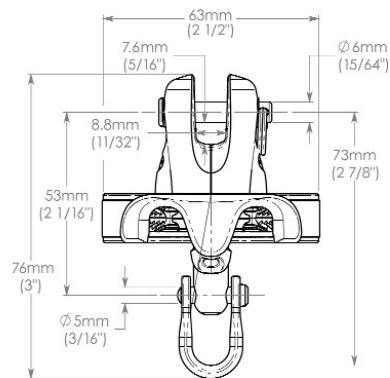

Emmag. dériveurs

RONSTAN

Emmagasineurs classiques

RF76

RF1246

| Référence | Designation | H. hors tout (mm) | Ch. rupture (Kg) | Ch. rupture (g) | Poids | € H.T. |
|-----------|----------------------|----------------------|---------------------|--------------------|--------|--------|
| RF76 | Emmagasineur 65 mm, | 80 | 1700 | 155 | 71,96 | 74.07 |
| RF1246 | Emmagasineur 114 mm, | 114 | 2600 | 500 | 195,08 | 195.28 |

Emerillons

RF78

RF78A

RF78B

RF1247

RF79

| Référence | Designation | A (mm) | B (mm) | C (mm) | D (mm) | E (mm) | Ch. rupture (Kg) | Poids (g) | € H.T. |
|-----------|---|--------|--------|--------|--------|--------|------------------|-----------|--------|
| RF78 | Emerillon inox 316 à roulements à billes | 8,2 | 19,0 | 49,0 | | | 1000 | 65 | 35.72 |
| RF78A | Emerillon inox 316 à roulements à billes | 6,4 | 9,5 | 53,0 | 19,0 | | 1700 | 80 | 54.37 |
| RF78B | Emerillon inox 316 à roulements à billes | 6,4 | 9,5 | 48,0 | 19,0 | 8,2 | 1700 | 60 | 40.18 |
| RF79 | Emerillon inox 316 à roulements à billes | 7,9 | 12,0 | 88 | 25,4 | 16,0 | 2600 | 215 | 93.18 |
| RF1247 | Emerillon fourche/fourche avec guide étai | 7,9 | | | | | 2600 | 240 | 123.64 |

Emmagasineur nouvelle génération

RS000001

RF815

RF6171

RF6170

RS006400R

RFSPlice-1

| Référence | Designation | Tambour (mm) | Drosse (mm) | Ch. Trav(kg) | Ch. Rupt. (kg) | Poids (g) | H.T. |
|--|---|--------------|-------------|--------------|----------------|-----------|--------|
| RS006400R | Pack Emmag incluant Emerillon, drosse et aiguille | 63 | 5 | 650 | 1300 | 138 | 320.32 |
| Accessoires et pièces détachées | | | | | | | |
| RS000001 | Drosse continue Diam 5mm Longueur 8m | | | | | | 81.11 |
| RF815 | Emerillon de mouflage | | | | 1100 | | 16.78 |
| RF6170 | Mousqueton Inox à adapter sur l'emmagasineur | | | 750 | | | 54.65 |
| RF6171 | Mousqueton Inox avec axe rotatif en latéral | | | 500 | | | 66.07 |
| RFSPlice-1 | Aiguille à épissier | | | | | | 17.82 |