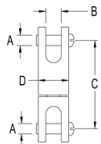

Emmag. dériveurs

RONSTAN

Emmagasineurs classiques

RF76

RF1246

| Référence | Designation | H. hors tout (mm) | Ch. rupture (Kg) | Ch. rupture (g) | Poids | € H.T. |
|-----------|----------------------|----------------------|---------------------|--------------------|--------|--------|
| RF76 | Emmagasineur 65 mm, | 80 | 1700 | 155 | 71,96 | 74.07 |
| RF1246 | Emmagasineur 114 mm, | 114 | 2600 | 500 | 195,08 | 195.28 |

Emerillons

RF78

RF78A

RF78B

RF1247

RF79

| Référence | Designation | A (mm) | B (mm) | C (mm) | D (mm) | E (mm) | Ch. rupture (Kg) | Poids (g) | € H.T. |
|-----------|---|--------|--------|--------|--------|--------|------------------|-----------|--------|
| RF78 | Emerillon inox 316 à roulements à billes | 8,2 | 19,0 | 49,0 | | | 1000 | 65 | 35.72 |
| RF78A | Emerillon inox 316 à roulements à billes | 6,4 | 9,5 | 53,0 | 19,0 | | 1700 | 80 | 54.37 |
| RF78B | Emerillon inox 316 à roulements à billes | 6,4 | 9,5 | 48,0 | 19,0 | 8,2 | 1700 | 60 | 40.18 |
| RF79 | Emerillon inox 316 à roulements à billes | 7,9 | 12,0 | 88 | 25,4 | 16,0 | 2600 | 215 | 93.18 |
| RF1247 | Emerillon fourche/fourche avec guide étai | 7,9 | | | | | 2600 | 240 | 123.64 |

Emmagasineur nouvelle génération

RS000001

RF815

RF6171

RF6170

RS006400R

RFSPlice-1

| Référence | Designation | Tambour (mm) | Drosse (mm) | Ch. Trav(kg) | Ch. Rupt. (kg) | Poids (g) | H.T. |
|--|---|--------------|-------------|--------------|----------------|-----------|--------|
| RS006400R | Pack Emmag incluant Emerillon, drosse et aiguille | 63 | 5 | 650 | 1300 | 138 | 320.32 |
| Accessoires et pièces détachées | | | | | | | |
| RS000001 | Drosse continue Diam 5mm Longueur 8m | | | | | | 81.11 |
| RF815 | Emerillon de mouflage | | | | 1100 | | 16.78 |
| RF6170 | Mousqueton Inox à adapter sur l'emmagasineur | | | 750 | | | 54.65 |
| RF6171 | Mousqueton Inox avec axe rotatif en latéral | | | 500 | | | 66.07 |
| RFSPlice-1 | Aiguille à épissier | | | | | | 17.82 |