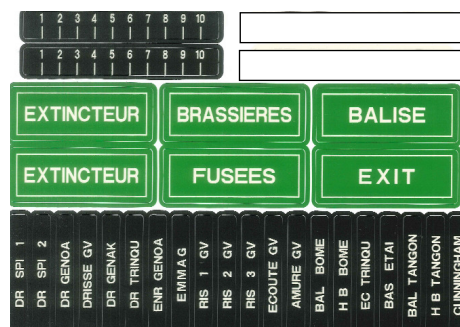

Plaquette adhésif en Français

Pâte à colmater

FSE ROBLINE

WORLD CLASS YACHTING ROPES

Stay Afloat

Produit révolutionnaire, le stay afloat est une pâte maléable et collante qui permet de colmater une voie d'eau. Il agit comme une pinoche qui s'adaptera à toute forme de trou : passe coque, enfoncement, déchirure...